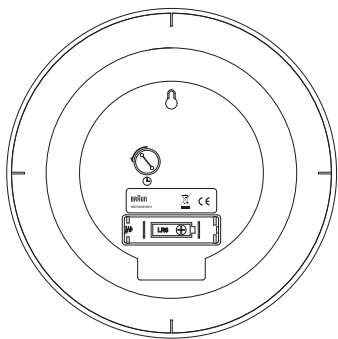

BRAUN

BNC006 Seinäkello

Suomi
Käyttöohjeet
Takuuehdot